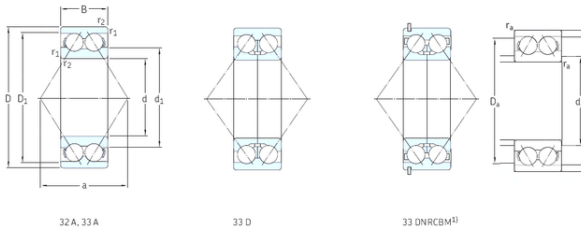

### SKF 3210A Angular Contact Ball Bearing (3202ATN1 3204ANTN1 3206A-ZTN1 3208 3210 3212 2RS)

Bearing No. 3210A

3210A Bearing 2D drawings and 3D CAD models

Size	50x90x30.2 mm
Bore Diameter	50 mm
Outer Diameter	90 mm
Width	30,2 mm
d	50 mm
D	90 mm
B	30,2 mm
C	30,2 mm
a	52 mm
d1	57,8 mm
r1 min.	1,1 mm
r2 min.	1,1 mm
D1	82,1 mm
da min.	57 mm
Da max.	83 mm
ra max.	1 mm
Weight	0,65 Kg
Basic dynamic load rating (C)	51 kN
Basic static load rating (C0)	39 kN
Fatigue load limit (Pu)	1,66
Reference speed	7000 r/min