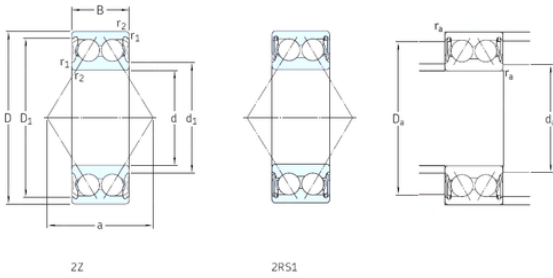

China abec 7 Bearings Supplier

SKF 3310A-2z Zz 3306A Angular Contact Ball Bearing (3309A, 3308A, 3310A, 3312A ZZ 2RS C3)

Bearing No. 3310A-2z

3310A-2z Bearing 2D drawings and 3D CAD models

Size	50x110x44.4 mm
Bore Diameter	50 mm
Outer Diameter	110 mm
Width	44,4 mm
d	50 mm
D	110 mm
B	44,4 mm
C	44,4 mm
a	65 mm
d1	62 mm
r1 min.	2 mm
r2 min.	2 mm
D1	99,5 mm
da min.	61 mm
da max	61,5 mm
Da max.	99,5 mm
ra max.	2 mm
Weight	1,7 Kg
Basic dynamic load rating (C)	90 kN
Basic static load rating (C0)	64 kN
Fatigue load limit (Pu)	2,75